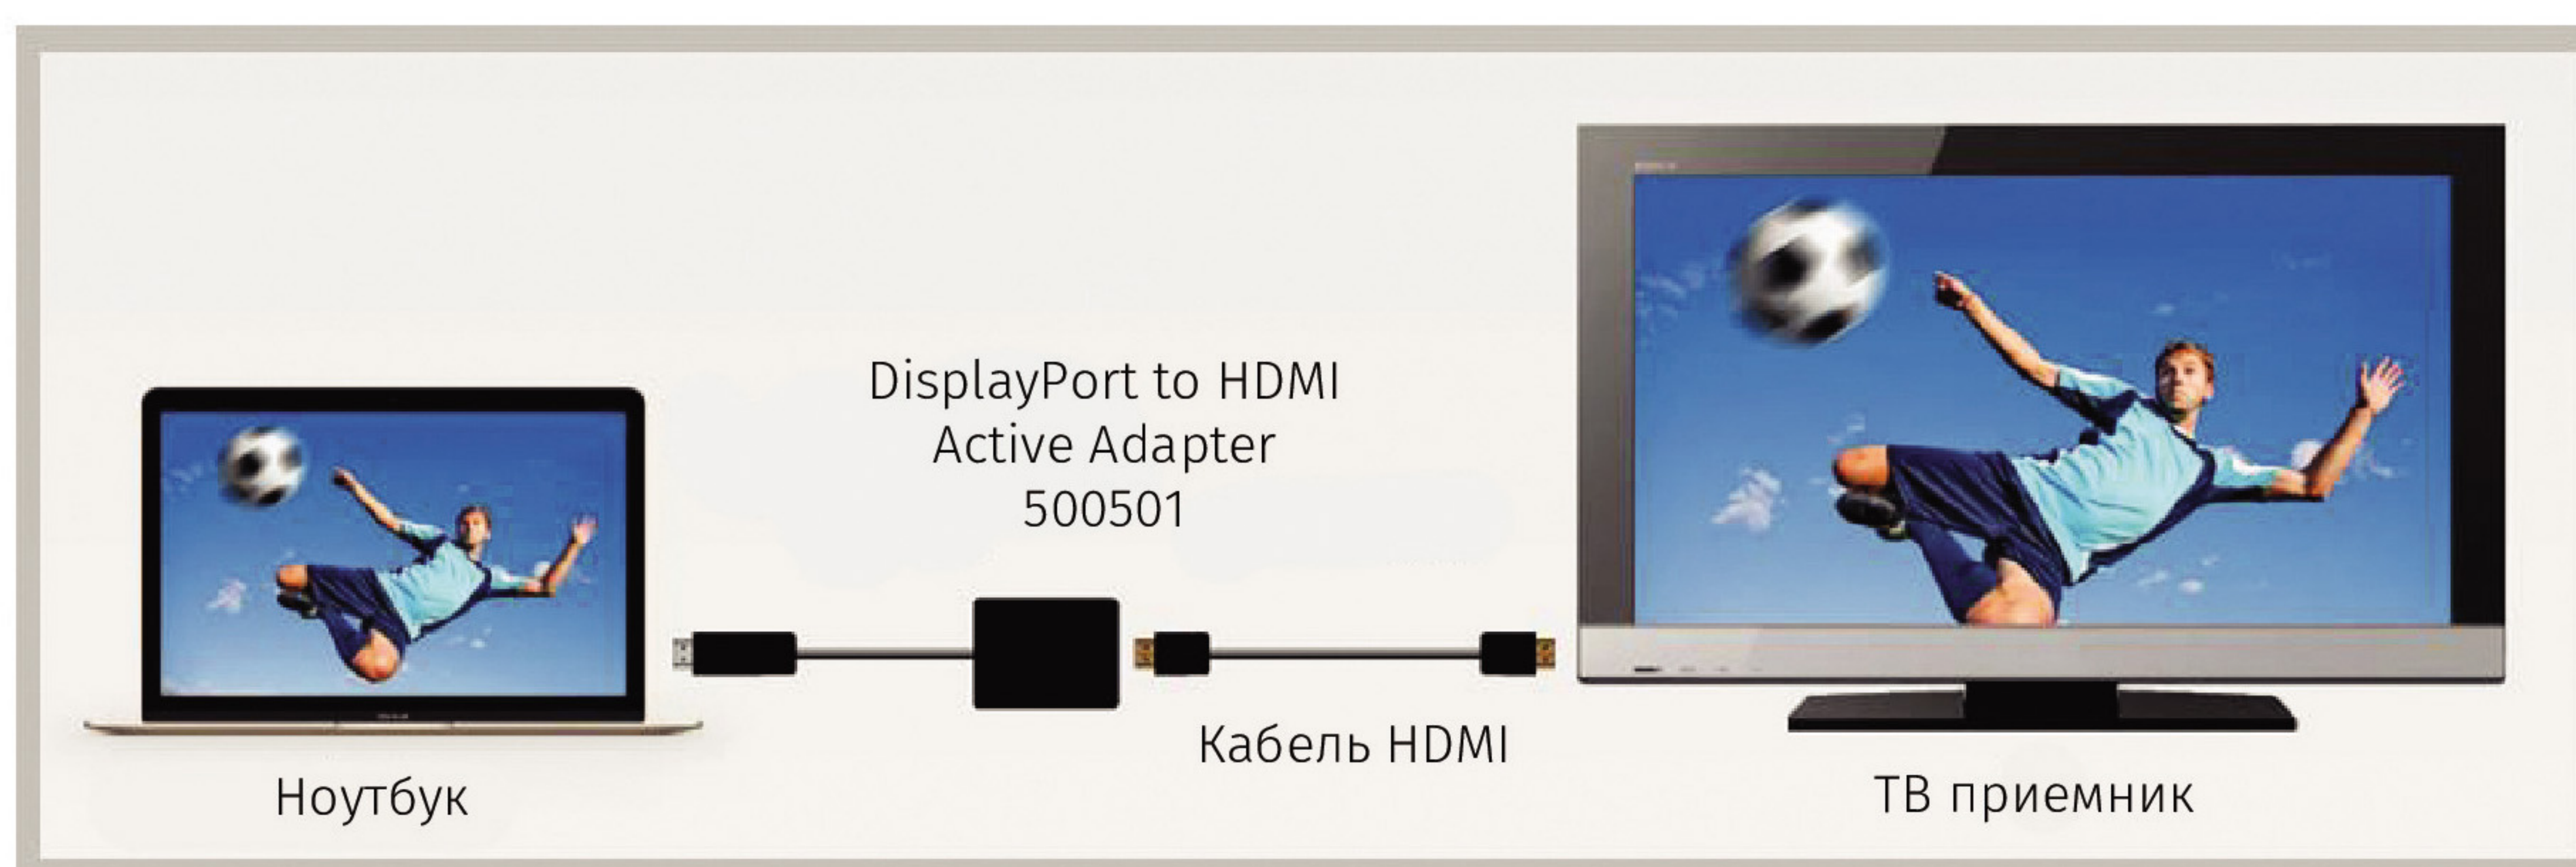

Описание

DisplayPort to HDMI Active Adapter (500501) от Muxlab делает возможным подключение источника сигнала с интерфейсом DisplayPort, такие как ПК или ноутбук к дисплею или проектору с интерфейсом HDMI. Адаптер имеет компактные размеры, поддерживает разрешение до 4K (3840x2160) @ 24, 25, и 30Hz и не требует внешнего источника питания.

Особенности

- Компактный адаптер DisplayPort > HDMI
- Соответствует HDCP
- Поддержка разрешений до 4K (3840x2160) @ 24, 25, и 30Hz
- Не требует внешнего источника питания
- Форма устройства включает гибкий кабель для удобного подключения в труднодоступных местах

Технические характеристики	
Формат	DisplayPort
Разрешение	до 4K (3840x2160) @ 24, 25, или 30Hz
Вход	DisplayPort - Male
Выход	HDMI Type A – Female
Питание	Не требует внешнего источника питания
Размеры	Корпус: 45 ммх 45 ммх 12 мм Кабель и коннектор DisplayPort: 220 мм +/- 10 мм
Вес	0.06 кг